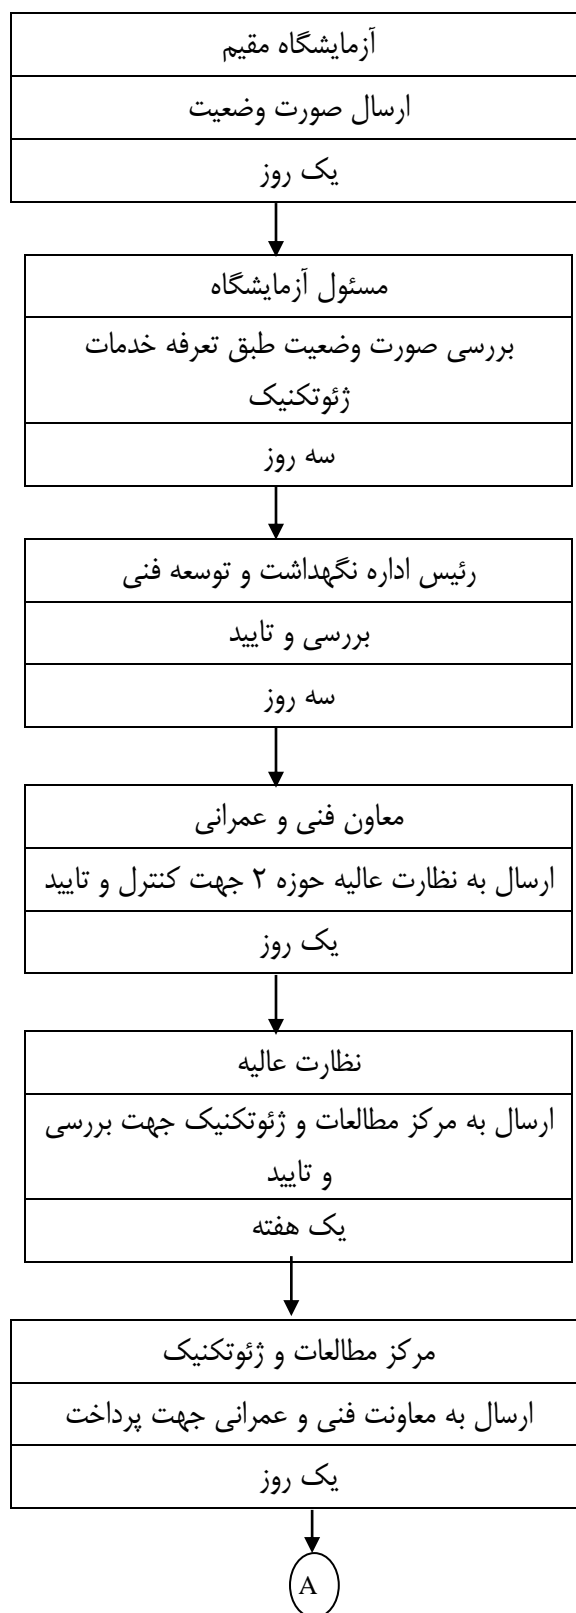

رسیدگی به صورت وضعیت آزمایشگاه

سیکل انجام کار ۲۳ روز

A

ات