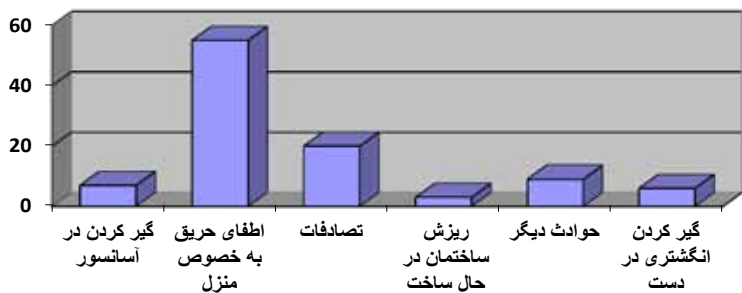

فروردین

 فروردین
 شهریور ۱۳۹۱
 شهریور ۱۳۹۱
 شهریور ۱۳۹۱

رویدادهای مهم منطقه

در سالی که گذشت

آرزو بیات خردمند

فاطمه جواهری

حوادث آتش‌نشانی به روایت نمودار

در سال ۹۱ منطقه ما بستر حوادث مختلفی در حوزه آتش‌نشانی بود. وقایع که به گفته کارشناسان آتش‌نشانی بیشتر به دلیل بی‌احتیاطی شهروندان رقم خورد. از آتش‌سوزی شدید در برج نگین سعادت‌آباد گرفته تا تصادف مرکب‌ار و قطع عضو در شهرک غرب و بزرگراه شهید همت و مرگ جوان چاهکن در عمق ۶ متری چاه. در این نمودار آماری از عملیات‌های مختلف آتش‌نشانی منطقه در سال ۹۱ ارائه شده است: