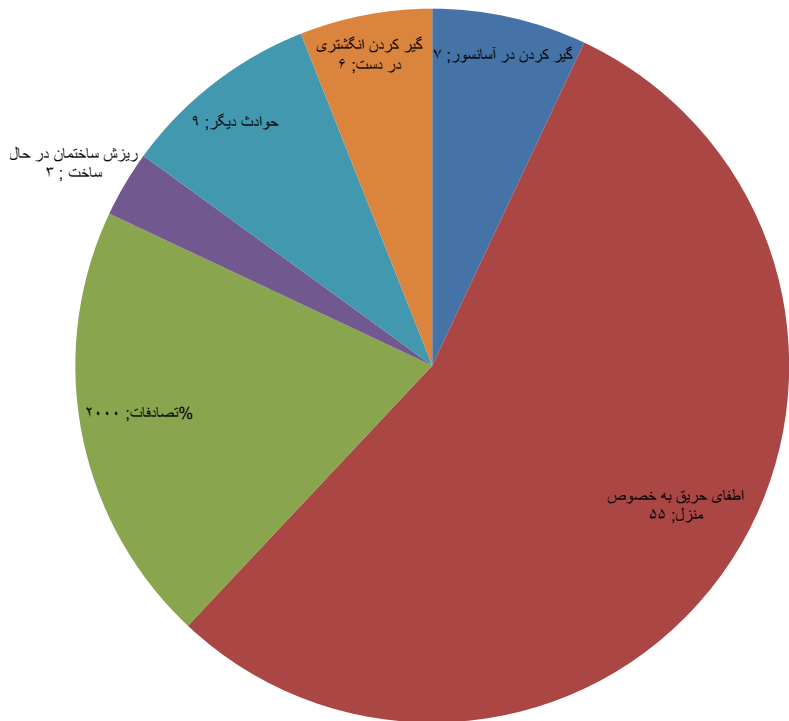

فروردین

 فروردین
 شهریور ۱۳۹۱
 شهریور ۱۳۹۱
 شهریور ۱۳۹۱

رویدادهای مهم منطقه

در سالی که گذشت

آرزو بیات خردمند

فاطمه جواهری

حوادث آتش‌نشانی به روایت نمودار

در سال ۹۱ منطقه ما بستر حوادث مختلفی در حوزه آتش‌نشانی بود. وقایع که به گفته کارشناسان آتش‌نشانی بیشتر به دلیل بی‌احتیاطی شهروندان رقم خورد. از آتش‌سوزی شدید در برج نگین سعادت‌آباد گرفته تا تصادف مرکب‌ار و قطع عضو در شهرک غرب و بزرگراه شهید همت و مرگ جوان چاهکن در عمق ۶ متری چاه. در این نمودار آماری از عملیات‌های مختلف آتش‌نشانی منطقه در سال ۹۱ ارائه شده است: