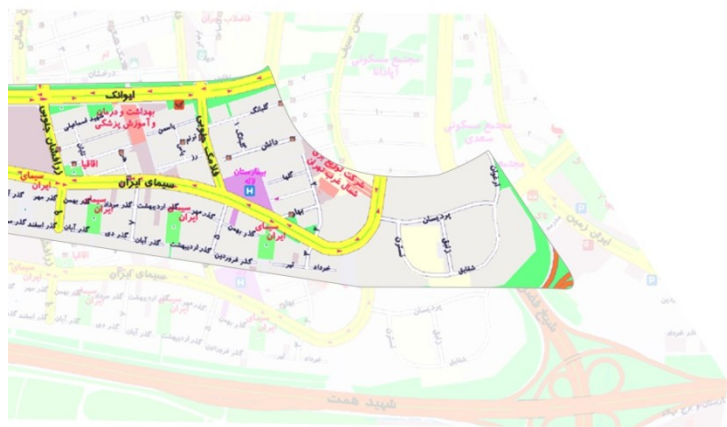

نقشه محدوده موظف (بلوک برداشت)

محدوده موظف:

شماره بلوک برداشت (کد شناسائی خودرو) :			
شماره بلوک	ناحیه	منطقه	
۰۴	۰۷	۰۲	
محدوده کل بلوک ۲۰۰۰ خانواری موظف :			
شمال	شرق	غرب	جنوب
-	یادگار امام	شیخ فضل الله	همت
برنامه موظف روزانه (پست های ۱۰۰۰ خانواری برداشت روزانه)			
روز	پست ۱۰۰۰ خانواری برداشت		
شنبه	خیابان سیمای ایران، فلامک جنوبی، خیابان افق، دانش، گلبانگ، کوی گلها، بهار، خیابان دوم		
یکشنبه	مجتمع های مسکونی پردیسان، نسترن، زنبق، خیابان شقایق، ارغوان و فرعی هایش		
دوشنبه	خیابان ایوانک، زرافشان جنوبی، مجتمع مسکونی صداوسیما، تابان، اسماعیلی، یاسمن، ترنم، رز، یاس		
سه شنبه	خیابان سیمای ایران و گذرهای فروردین، اردیبهشت، خرداد، تیر، مرداد، شهریور، مهر، آبان، آذر، دی، بهمن، اسفند، و فرعی های (۳ و ۵ و ۷ و ۹ و ۱۱ و ۱۳ و ۱۵)		
چهارشنبه	خیابان سیمای ایران، فلامک جنوبی، خیابان افق، دانش، گلبانگ، کوی گلها، بهار، خیابان دوم		
پنجشنبه	مجتمع های مسکونی پردیسان، نسترن، زنبق، خیابان شقایق، ارغوان و فرعی هایش		