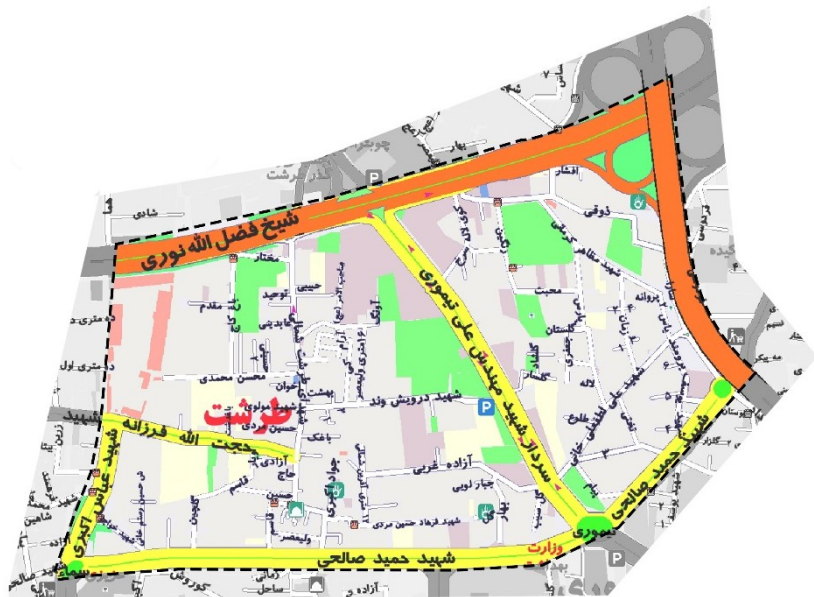

نقشه محدوده موظف (بلوک برداشت)

محدوده موظف:

شماره بلوک برداشت (کد شناسائی خودرو) :			
منطقه	ناحیه	شماره بلوک	
۰۲	۰۵	۰۲	
محدوده کل بلوک ۶۰۰۰ خانواری موظف :			
جنوب	غرب	شرق	شمال
شهید حمید صالحی	شهید عباس اکبری	-	شیخ فضل الله نوری
برنامه موظف روزانه (پست های ۱۰۰۰ خانواری برداشت روزانه)			
پست ۱۰۰۰ خانواری برداشت			روز
صالحی، برومند، تختی، ۳، ۴، ۵، ۶			شنبه
زمان، پارس، لطفعلی خانی			یکشنبه
لاله سرخ، لاله، اتحاد			دوشنبه
ولیعصر، درویشوند، بلوار تیموری			سه شنبه
اکبری، حسینمردی، مختار			چهارشنبه
فرزانه، طرشت شمالی، گلچین			پنجشنبه