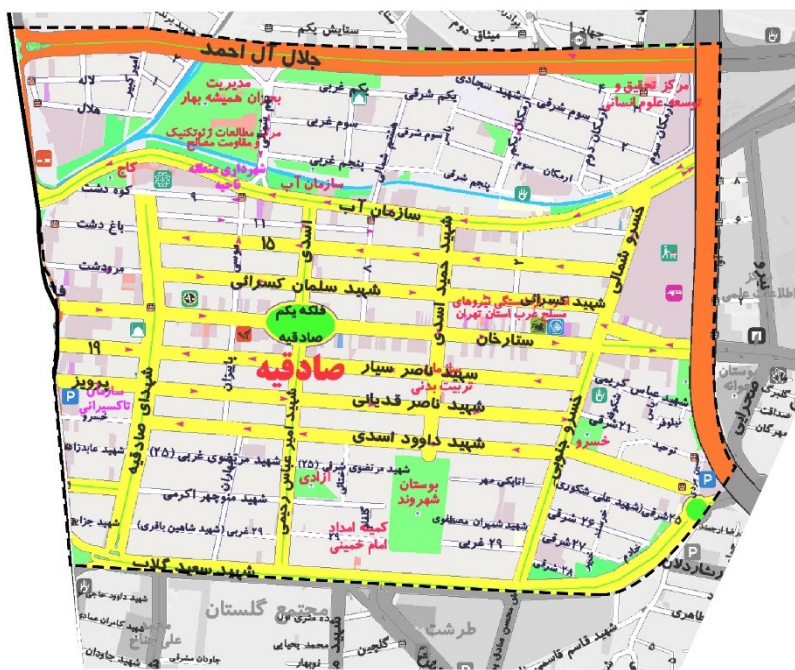

## نقشه محدوده موظف ( بلوک برداشت )

## محدوده موظف:

شماره بلوک برداشت ( کد شناسائی خودرو ) :			
منطقه	ناحیه	شماره بلوک	
۰۲	۰۵	۰۵	
محدوده کل بلوک ۶۰۰۰ خانواری موظف :			
جنوب	غرب	شرق	شمال
شهید سعید گلاب	-	-	جلال آل احمد
برنامه موظف روزانه ( پست های ۱۰۰۰ خانواری برداشت روزانه )			
پست ۱۰۰۰ خانواری برداشت			روز
امیر کبیر ، لاله ، هلال			شنبه
یاس ، توحید ، ۲۱ و ۲۳ و ۲۵ و ۲۶ و ۲۷ شرقی			یکشنبه
ناصر سیار ، اسدی ، اتابکی مهر ، ۲۷ ، ۲۹			دوشنبه
۲۱ و ۲۳ و اکبری ، ختائی			سه شنبه
داوود اسدی ، مرتضوی ، ۱۵ متری بهاران ، اکرمی ، ۲۹			چهارشنبه
۱۹ غربی ، پرویز ، خسرو ، عابد زاده چراغعلی ، جزایری			پنجشنبه