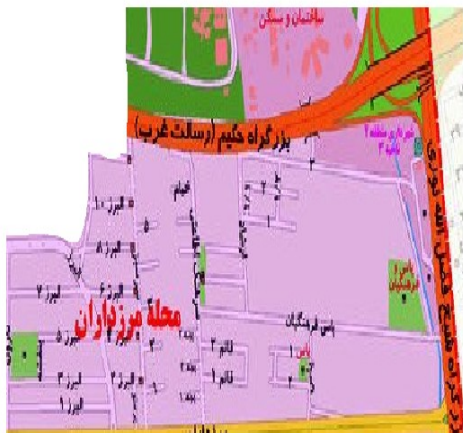

نقشه محدوده موظف (بلوک برداشت)

محدوده موظف:

شماره بلوک برداشت (کد شناسائی خودرو) :			
منطقه	ناحیه	شماره بلوک	
۰۲	۰۴	۰۱	
محدوده کل بلوک ۳۰۰۰ خانواری موظف :			
جنوب	غرب	شرق	شمال
مرزداران	فرهنگیان	شیخ فضل الله نوری	آیت الله حکیم
برنامه موظف روزانه (پست های ۱۰۰۰ خانواری برداشت روزانه)			
پست ۱۰۰۰ خانواری برداشت			روز
البرز-۲-۴-۶			شنبه
البرز-البرز-۸-۱۰			یکشنبه
نارون-مرزداران از سپهر تا البرز-البرز-۱-۳-۵-۷			دوشنبه
سرسبز-سرسبز-۱-۲-۳-۴-۵-مرزداران از البرز تا اطاعتی			سه شنبه
اطاعتی-پونه-۱-۲-۳-۴-خیام-قائم-۱-۲-بصیری			چهارشنبه
پاس فرهنگیان-پاس-۱-۲-ارشاد-۱-۱/۱-ارشاد-۲-۱/۱			پنجشنبه