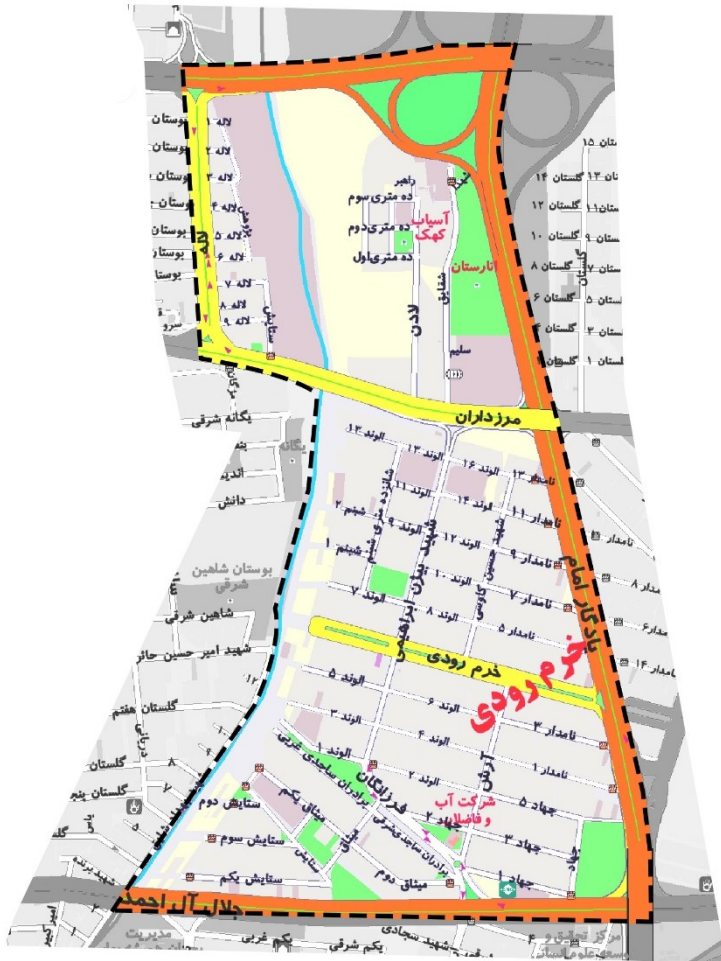

## نقشه محدوده موظف ( بلوک برداشت )

## محدوده موظف

شماره بلوک برداشت ( کد شناسائی خودرو ) :			
منطقه	ناحیه	شماره بلوک	
۰۲	۰۲	۰۴	
محدوده کل بلوک ۶۰۰۰ خانواری موظف :			
جنوب	غرب	شرق	شمال
جلال آل احمد	لاله	یادگار امام	-
برنامه موظف روزانه ( پست های ۱۰۰۰ خانواری برداشت روزانه )			
پست ۱۰۰۰ خانواری برداشت			روز
لاله ۸-۹-خیابان لاله-لادن ۱-۲-۳-شقایق			شنبه
ابراهیمی-شنبه-شنبه ۱-۲			یکشنبه
نامدار ۵-۷-۹-۱۱-پوریا			دوشنبه
جهاد ۲-۳-۵-خیابان جهاد			سه شنبه
الوند ۵-۶-آرش-فرزانگان			چهارشنبه
ستایش ۱-۲-۳-خیابان ستایش			پنجشنبه