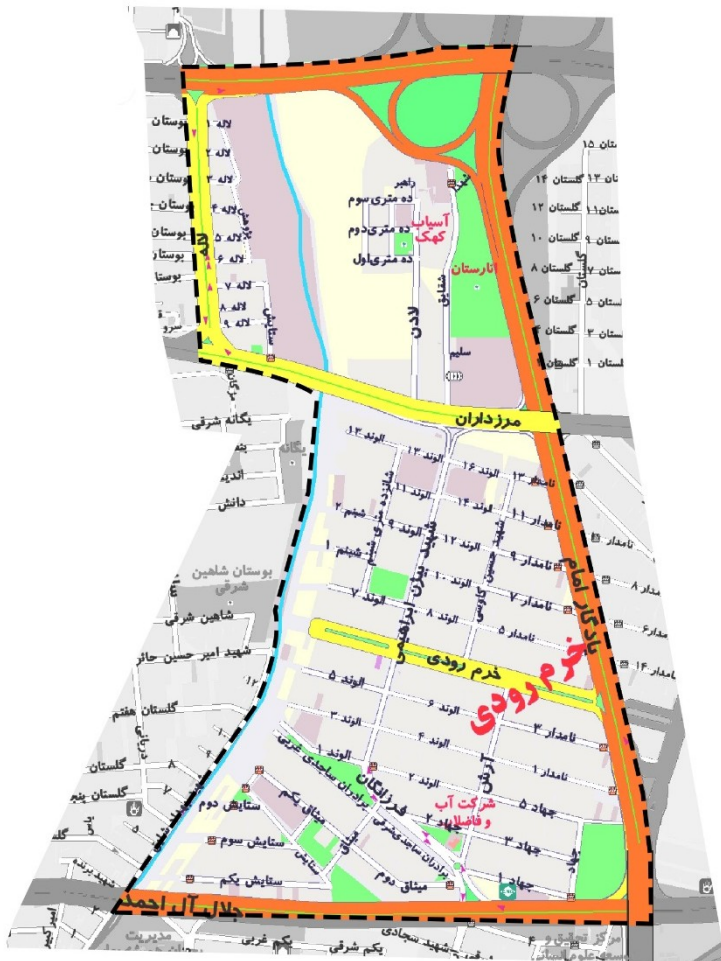

نقشه محدوده موظف (بلوک برداشت)

محدوده موظف

شماره بلوک برداشت (کد شناسائی خودرو) :			
منطقه	ناحیه	شماره بلوک	
۰۲	۰۲	۰۴	
محدوده کل بلوک ۶۰۰۰ خانواری موظف :			
جنوب	غرب	شرق	شمال
جلال آل احمد	لاله	یادگار امام	-
برنامه موظف روزانه (پست های ۱۰۰۰ خانواری برداشت روزانه)			
پست ۱۰۰۰ خانواری برداشت			روز
لاله ۱-۲-۳-۴-۵-۶-۷			شنبه
الوند ۷-۹-۱۱-۱۳			یکشنبه
الوند ۸-۱۰-۱۲-۱۴-۱۶			دوشنبه
خرم رودی-نامدار ۱-۳			سه شنبه
الوند ۱-۲-۳-۴			چهارشنبه
برادران ساجدی-میثاق ۱-۲-۴-خیابان میثاق			پنجشنبه